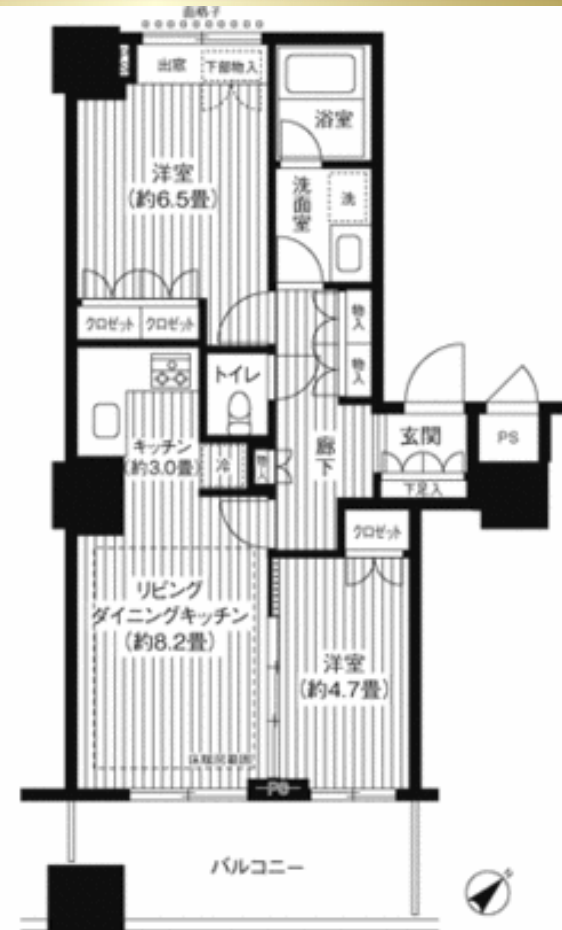

貸マンション

東京メトロ有楽町線 **東池袋** 徒歩1分
JR山手線 **池袋** 徒歩8分

間取り

2LDK

- 礼金：1ヶ月
- 敷金：1ヶ月
- 管理費：なし
- 共益費：
10,000円/月
- 専有面積：
55.82㎡
- 保証金：なし

物件番号 69586561058

22.5万円

コンシェルジュサービス付 タワーマンション

■所在地 東京都豊島区東池袋4丁目 ■築年月 2006年12月 ■契約期間 2年 ■備考 トピアノ可、コンシェルジュサービス ■鍵交換代等 有 16,200円〜 ■駐車場 有 28,700円/月 ■保険等 加入要 2年間 20,000円 ■賃貸保証 加入要 保証会社無しで、敷金2ヶ月+連保人も可。大手法人は敷金2ヶ月で連保人無し可。 ■取引態様 媒介

この図面は物件情報の一部を抜粋して掲載しております。(現況優先)付帯条件や別途料金等が発生する場合がありますのでご確認ください。